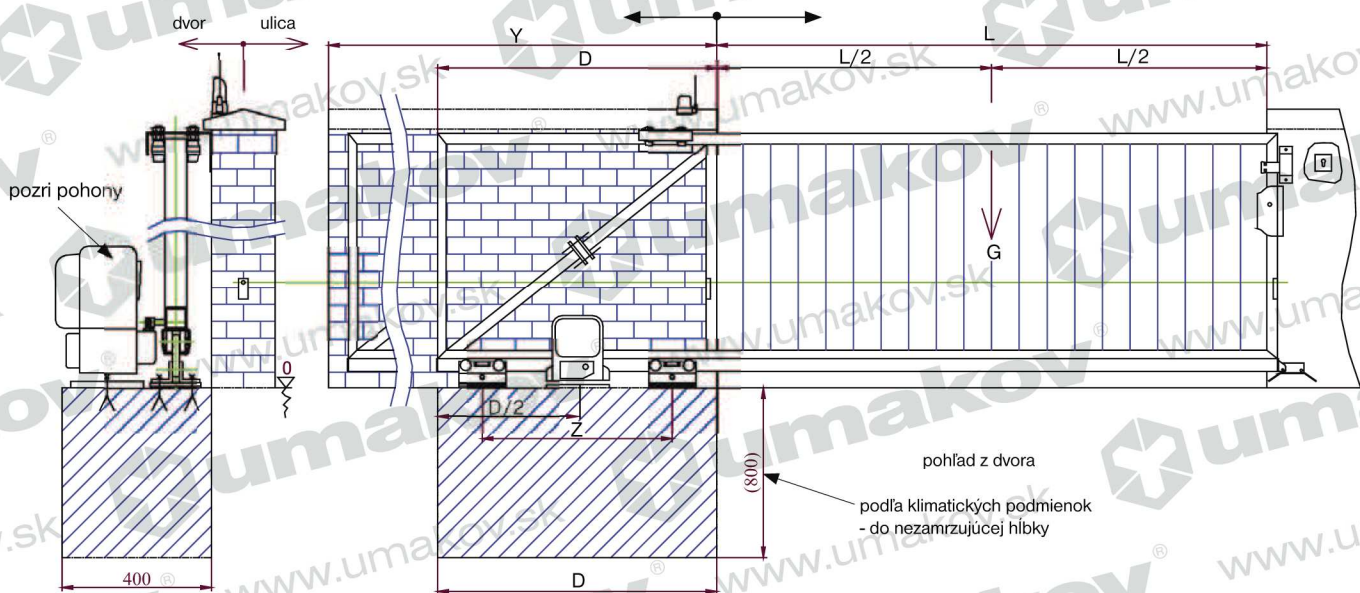

príslušenstvo krídlových brán

spodné vedenie - 70x70 light

Lmax 3,5m
Gmax 125kg

kat. č.	b1xb2	t	kg/m
H/02-70x70	4	7,2	✓
H/02-70x70Zn	4	7,2	✓

kat. č.	v	d1	d2	kg/ks
H/34-2-70x70P	117	60,5	60,3	2,0

spodné vedenie - 70x70 clasic

Lmax 4,5m
Gmax 225kg

kat. č.	b1xb2	t	kg/m
H/02-70x70	4	7,2	✓
H/02-70x70Zn	4	7,2	✓

kat. č.	v min	v max	d1	d2	kg/ks
H/34-4-70x70P	146	156	60,5	60,3	5,5

kat. č.	kg/ks
H/14N-70x70	1,3

kat. č.	b	kg/ks
H/15P-80	82	1,3

kat. č.	kg/ks
E2/258-70x70	0,07

kat. č.	kg/ks
H/14N-70x70	1,3

kat. č.	b	kg/ks
H/15P-80	82	1,3

kat. č.	kg/ks
E2/258-70x70	0,07

L (cm)	G (kg)	Z (cm)	D (cm)	Y (cm)	odporovaný pohon pre privát		
					CAME	NICE	KEY
200	70	55	105	315	BX-EURO	ROKIT	TURBO-KIT-30
250	90	90	140	400	BX-EURO	ROKIT	TURBO-KIT-30
300	105	135	185	495	BX-EURO	ROKIT	TURBO-KIT-30
350	125	198	248	608	BX-STAND.	ROBUS600KIT	TURBO-KIT-50

L (cm)	G (kg)	Z (cm)	D (cm)	Y (cm)	odporovaný pohon pre privát		
					CAME	NICE	KEY
300	105	52	102	412	BX-EURO	ROKIT	TURBO-KIT-30
300	150	90	140	450	BX-STAND.	ROBUS600KIT	TURBO-KIT-50
350	125	72	122	482	BX-STAND.	ROBUS600KIT	TURBO-KIT-50
350	175	120	170	530	BX-STAND.	ROBUS600KIT	TURBO-KIT-50
400	140	95	145	555	BX-STAND.	ROBUS600KIT	TURBO-KIT-50
400	200	165	215	625	BX-STRONG	ROBUS600KIT	TURBO-KIT-80
450	160	130	180	640	BX-STRONG	ROBUS600KIT	TURBO-KIT-50
450	225	230	280	740	BX-STRONG	ROBUS600KIT	TURBO-KIT-80

	SV-70x70 light	SV-70x70Zn light
H/02-70x70	6m	
H/02-70x70Zn		6m
H/34-2-70x70P	2x	2x
H/14N-70x70	1x	1x
H/15P-80	1x	1x
E2/258-70x70	1x	1x
kg	50	50
✓	✓	✓

	SV-70x70 clasic	SV-70x70Zn clasic
H/02-70x70	6m	
H/02-70x70Zn		6m
H/34-4-70x70P	2x	2x
H/14N-70x70	1x	1x
H/15P-80	1x	1x
E2/258-70x70	1x	1x
kg	57	57
✓	✓	✓

	SVHP-70x70		
	CAME	NICE	KEY
SV-70x70 CLASIC	1x	1x	1x
H/01Fe-30x8-4m	1x	1x	1x
BX-STANDARD	1x		1x
ROKIT		1x	
TURBO-KIT-50			1x
kg	80	80	80
✓	✓	✓	✓

spodné vedenie - 80x80 light

Lmax 4m
Gmax 140kg

kat. č.	b1xb2	t	kg/m
H/02-80x80	5	10	✓
H/02-80x80Zn	4	8	✓

kat. č.	v	d1	d2	kg/ks
H/34-2-80x80P	122	68,5	68,3	2,2

kat. č.	kg/ks
H/14N-80x80	1,3

kat. č.	b	kg/ks
H/15P-80	92	1,3

kat. č.	kg/ks
E2/258-80x80	0,09

L (cm)	G (kg)	Z (cm)	D (cm)	Y (cm)	odporovaný pohon pre privát		
					CAME	NICE	KEY
250	90	70	120	380	BX-EURO	ROKIT	TURBO-KIT-30
300	105	105	155	465	BX-EURO	ROKIT	TURBO-KIT-30
350	125	160	210	570	BX-STAND.	ROBUS600KIT	TURBO-KIT-50
400	140	198	248	658	BX-STAND.	ROBUS600KIT	TURBO-KIT-50

spodné vedenie - 80x80 clasic

Lmax 5,5m
Gmax 275kg

kat. č.	b1xb2	t	kg/m
H/02-80x80	5	8	✓
H/02-80x80Zn	4	8	✓

kat. č.	v min	v max	d1	d2	kg/ks
H/34-4-80x80P	150	160	68,5	68,3	5,9

kat. č.	kg/ks
H/14N-80x80	1,3

kat. č.	b	kg/ks
H/15P-80	92	1,3

kat. č.	kg/ks
E2/258-80x80	0,09

L (cm)	G (kg)	Z (cm)	D (cm)	Y (cm)	odporovaný pohon pre privát		
					CAME	NICE	KEY
400	140	88	138	548	BX-STAND.	ROBUS600KIT	TURBO-KIT-50
400	200	150	200	610	BX-STRONG	ROBUS600KIT	TURBO-KIT-80
450	160	115	165	625	BX-STRONG	ROBUS600KIT	TURBO-KIT-50
450	225	200	250	710	BX-STRONG	ROBUS600KIT	TURBO-KIT-80
500	175	150	200	710	BX-STRONG	ROBUS600KIT	TURBO-KIT-80
500	250	270	320	830	BX-STRONG	ROBUS600KIT	TURBO-KIT-80
550	195	190	240	800	BX-STRONG	ROBUS600KIT	TURBO-KIT-80
550	275	350	400	960	BX-STRONG	ROBUS600KIT	TURBO-KIT-80

	SV-80x80 light	SV-80x80Zn light
H/02-80x80	6m	
H/02-80x80Zn		6m
H/34-2-80x80P	2x	2x
H/14N-80x80	1x	1x
H/15P-80	1x	1x
E2/258-80x80	1x	1x
kg	67	55
✓	✓	✓

	SV-80x80 clasic	SV-80x80Zn clasic
H/02-80x80	6m	
H/02-80x80Zn		6m
H/34-4-80x80P	2x	2x
H/14N-80x80	1x	1x
H/15P-80	1x	1x
E2/258-80x80	1x	1x
kg	75	63
✓	✓	✓

	SVHP-80x80		
	CAME	NICE	KEY
SV-80x80 CLASIC	1x	1x	1x
H/01Fe-30x8-4m	1x	1x	1x
BX-STANDARD	1x		1x
ROBUS600KIT		1x	
TURBO-KIT-80			1x
kg	97	97	97
✓	✓	✓	✓

samonosné brány

• príslušenstvo brán