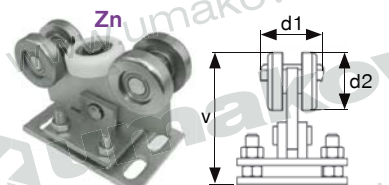

spodné vedenie - 70x70 clasic

Lmax 4,5m
Gmax 225kg

kat. č.	b1xb2	t	kg/m
H/02-70x70	4	7,2	✓
H/02-70x70Zn	4	7,2	✓

kat. č.	v min	v max	d1	d2	kg/ks
H/34-4-70x70P	146	156	60,5	60,3	5,5