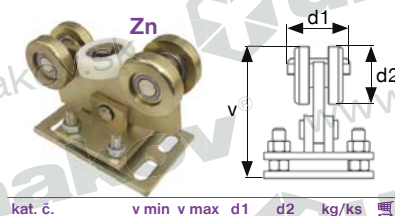

spodné vedenie - 80x80 clasic

Lmax 5,5m
Gmax 275kg

kat. č.	b1xb2	t	kg/m
H/02-80x80	5	8	✓
H/02-80x80Zn	4	8	✓

kat. č.	v min	v max	d1	d2	kg/ks
H/34-4-80x80P	150	160	68,5	68,3	5,9