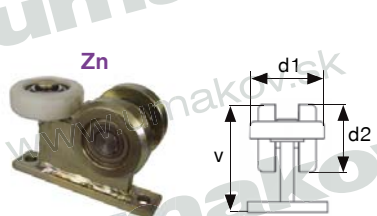

spodné vedenie - 80x80 light

Lmax 4m
Gmax 140kg