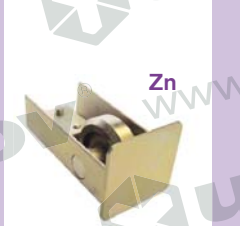

kat. č.	kg/ks
H/14N-80x80	1,3

kat. č.	b	kg/ks
H/15P-80	92	1,3

kat. č.	kg/ks
E2/258-80x80	0,09

L (cm)	G (kg)	Z (cm)	D (cm)	Y (cm)	odporovaný pohon pre privát		
					CAME	NICE	KEY
400	140	88	138	548	BX-STAND.	ROBUS600KIT	TURBO-KIT-50
400	200	150	200	610	BX-STRONG	ROBUS600KIT	TURBO-KIT-80
450	160	115	165	625	BX-STRONG	ROBUS600KIT	TURBO-KIT-50
450	225	200	250	710	BX-STRONG	ROBUS600KIT	TURBO-KIT-80
500	175	150	200	710	BX-STRONG	ROBUS600KIT	TURBO-KIT-80
500	250	270	320	830	BX-STRONG	ROBUS600KIT	TURBO-KIT-80
550	195	190	240	800	BX-STRONG	ROBUS600KIT	TURBO-KIT-80
550	275	350	400	960	BX-STRONG	ROBUS600KIT	TURBO-KIT-80

	SV-80x80 light	SV-80x80Zn light
H/02-80x80	6m	
H/02-80x80Zn		6m
H/34-2-80x80P	2x	2x
H/14N-80x80	1x	1x
H/15P-80	1x	1x
E2/258-80x80	1x	1x
kg	67	55
✓	✓	✓

	SV-80x80 clasic	SV-80x80Zn clasic
H/02-80x80	6m	
H/02-80x80Zn		6m
H/34-4-80x80P	2x	2x
H/14N-80x80	1x	1x
H/15P-80	1x	1x
E2/258-80x80	1x	1x
kg	75	63
✓	✓	✓

	SVHP-80x80		
	CAME	NICE	KEY
SV-80x80 CLASIC	1x	1x	1x
H/01Fe-30x8-4m	1x	1x	1x
BX-STANDARD	1x		1x
ROBUS600KIT		1x	
TURBO-KIT-80			1x
kg	97	97	97
✓	✓	✓	✓