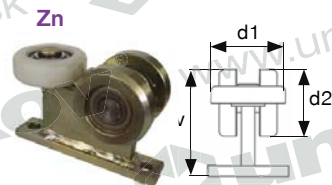

## spodné vedenie - 70x70 light

Lmax 3,5m  
Gmax 125kg

kat. č.	b1xb2	t	kg/m
H/02-70x70	4	7,2	✓
H/02-70x70Zn	4	7,2	✓

kat. č.	v	d1	d2	kg/ks
H/34-2-70x70P	117	60,5	60,3	2,0